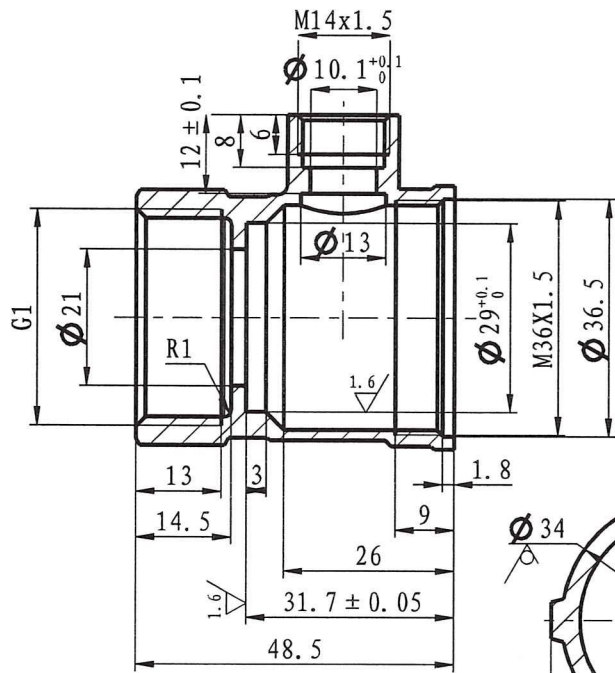

> 120-400	± 0.4
> 60-120	± 0.3
> 40-60	± 0.2
> 20-40	± 0.15
> 6-20	± 0.1
≤ 6	± 0.05

KFCM31

Drawing No.: 10-03501-G25-CP2N-1220

Weight: 341g

FERRO S.A.
32-050 Skawina ul. Przemysłowa 7
REGON 356375388, NIP 944-20-51-648

(15)

hlow

Produce for Ferro. S.A

Handle

Drawing No.: 10-01207-G25-7360-1220

Material: Al

blow

Produce for Ferro. S.A

supplier code
Jimmy
 week
 year

Body

Drawing No.: 10-01500-G25-0R28-1220

Material: CW617N-4MS

Produce for Ferro. S.A

hrow

≤ 6	± 0.05
> 6-20	± 0.1
> 20-40	± 0.15
> 40-60	± 0.2
> 60-120	± 0.3
> 120-400	± 0.4

Bonnet
 Drawing No.: 10-02500-G25-1R2N
 Material: CW617N-4MS

	0.03
--	------

≤ 6	± 0.05
> 6-20	± 0.1
> 20-40	± 0.15
> 40-60	± 0.2
> 60-120	± 0.3
> 120-400	± 0.4

Produce for Ferro. S.A

Ball
 Drawing No.: 10-01500-G25-3052
 Material: CW617N-4MS

hulowh

≤ 6	± 0.05
> 6-20	± 0.1
> 20-40	± 0.15
> 40-60	± 0.2
> 60-120	± 0.3
> 120-400	± 0.4