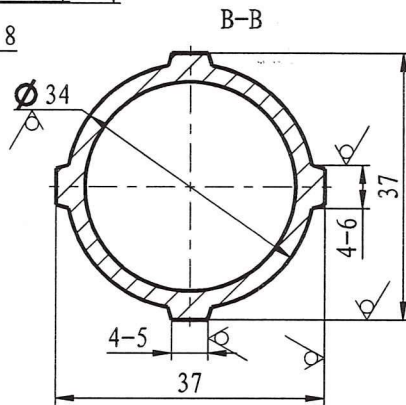

> 120-400	± 0.4
> 60-120	± 0.3
> 40-60	± 0.2
> 20-40	± 0.15
> 6-20	± 0.1
≤ 6	± 0.05

KFCM31

Drawing No.: 10-03501-G25-CP2N-1220

Weight: 341g

FERRO S.A.
32-050 Skawina ul. Przemysłowa 7
REGON 356375388, NIP 944-20-51-648

(15)

hlow

Produce for Ferro. S.A

Handle

Drawing No.: 10-01207-G25-7360-1220

Material: Al

blow

Produce for Ferro. S.A

supplier code
Jimmy
 week
 year

Body

Drawing No.: 10-01500-G25-0R28-1220

Material: CW617N-4MS

Produce for Ferro. S.A

hrow

≤ 6	± 0.05
> 6-20	± 0.1
> 20-40	± 0.15
> 40-60	± 0.2
> 60-120	± 0.3
> 120-400	± 0.4

Bonnet
 Drawing No.: 10-02500-G25-1R2N
 Material: CW617N-4MS

	0.03
--	------

≤ 6	± 0.05
> 6-20	± 0.1
> 20-40	± 0.15
> 40-60	± 0.2
> 60-120	± 0.3
> 120-400	± 0.4

Produce for Ferro. S.A

Ball
 Drawing No.: 10-01500-G25-3052
 Material: CW617N-4MS

hulowh

≤ 6	± 0.05
> 6-20	± 0.1
> 20-40	± 0.15
> 40-60	± 0.2
> 60-120	± 0.3
> 120-400	± 0.4