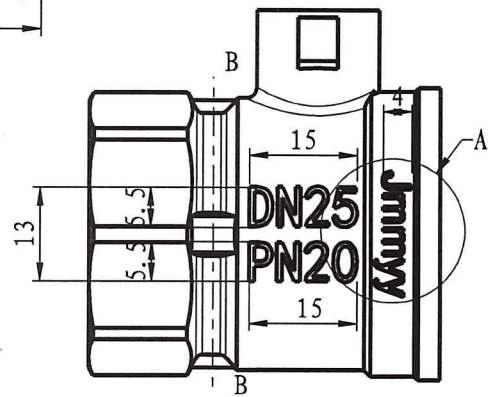

> 120-400	± 0.4
> 60-120	± 0.3
> 40-60	± 0.2
> 20-40	± 0.15
> 6-20	± 0.1
≤ 6	± 0.05

KFCM31

Drawing No.: 10-03501-G25-CP2N-1220

Weight: 341g

FERRO S.A.
32-050 Skawina ul. Przemysłowa 7
REGON 356375388, NIP 944-20-51-648

(15)

hlow

Produce for Ferro. S.A

Handle

Drawing No.: 10-01207-G25-7360-1220

Material: Al

blow

Produce for Ferro. S.A

supplier code
Jimmy
 week
 year

Body

Drawing No.: 10-01500-G25-0R28-1220

Material: CW617N-4MS

Produce for Ferro. S.A

hrow

≤ 6	± 0.05
> 6-20	± 0.1
> 20-40	± 0.15
> 40-60	± 0.2
> 60-120	± 0.3
> 120-400	± 0.4

Bonnet
 Drawing No.: 10-02500-G25-1R2N
 Material: CW617N-4MS

	0.03
--	------

≤ 6	± 0.05
> 6-20	± 0.1
> 20-40	± 0.15
> 40-60	± 0.2
> 60-120	± 0.3
> 120-400	± 0.4

Produce for Ferro. S.A

Ball
 Drawing No.: 10-01500-G25-3052
 Material: CW617N-4MS

hulowh

≤ 6	± 0.05
> 6-20	± 0.1
> 20-40	± 0.15
> 40-60	± 0.2
> 60-120	± 0.3
> 120-400	± 0.4