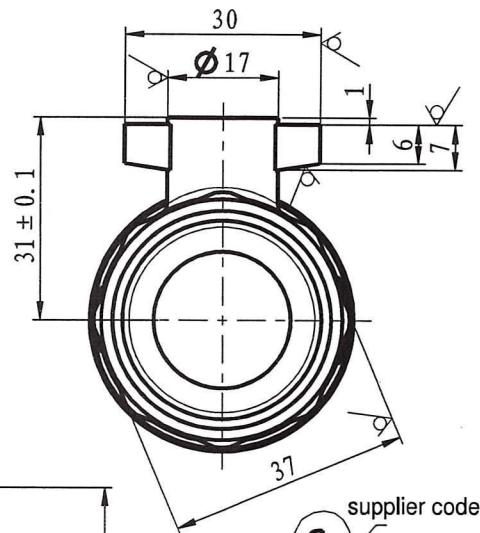

> 120-400	± 0.4
> 60-120	± 0.3
> 40-60	± 0.2
> 20-40	± 0.15
> 6-20	± 0.1
≤ 6	± 0.05

KFCM31

Drawing No.: 10-03501-G25-CP2N-1220

Weight: 341g

FERRO S.A.
32-050 Skawina ul. Przemysłowa 7
REGON 356375388, NIP 944-20-51-648

(15)

hlow

Produce for Ferro. S.A

Handle

Drawing No.: 10-01207-G25-7360-1220

Material: Al

blow

Produce for Ferro. S.A

supplier code
Jimmy
 week
 year

Body

Drawing No.: 10-01500-G25-0R28-1220

Material: CW617N-4MS

Produce for Ferro. S.A

hrow

≤ 6	± 0.05
> 6-20	± 0.1
> 20-40	± 0.15
> 40-60	± 0.2
> 60-120	± 0.3
> 120-400	± 0.4

Bonnet
 Drawing No.: 10-02500-G25-1R2N
 Material: CW617N-4MS

	0.03
--	------

≤ 6	± 0.05
> 6-20	± 0.1
> 20-40	± 0.15
> 40-60	± 0.2
> 60-120	± 0.3
> 120-400	± 0.4

Produce for Ferro. S.A

Ball
 Drawing No.: 10-01500-G25-3052
 Material: CW617N-4MS

hulowh

≤ 6	± 0.05
> 6-20	± 0.1
> 20-40	± 0.15
> 40-60	± 0.2
> 60-120	± 0.3
> 120-400	± 0.4