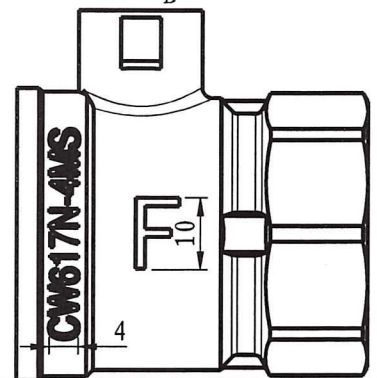

> 120-400	± 0.4
> 60-120	± 0.3
> 40-60	± 0.2
> 20-40	± 0.15
> 6-20	± 0.1
≤ 6	± 0.05

KFCM31

Drawing No.: 10-03501-G25-CP2N-1220

Weight: 341g

FERRO S.A.
32-050 Skawina ul. Przemysłowa 7
REGON 356375388, NIP 944-20-51-648

(15)

hlow

Produce for Ferro. S.A

Handle

Drawing No.: 10-01207-G25-7360-1220

Material: Al

blow

Produce for Ferro. S.A

supplier code
Jimmy
 week
 year

Body

Drawing No.: 10-01500-G25-0R28-1220

Material: CW617N-4MS

Produce for Ferro. S.A

hrow

≤ 6	± 0.05
> 6-20	± 0.1
> 20-40	± 0.15
> 40-60	± 0.2
> 60-120	± 0.3
> 120-400	± 0.4

Bonnet
 Drawing No.: 10-02500-G25-1R2N
 Material: CW617N-4MS

hboru

Produce for Ferro. S.A

Sealing seat
 Drawing No.: 10-01500-G25-20
 Material: PTFE

Intow

Produce for Ferro. S.A

≤ 6	± 0.05
> 6-20	± 0.1
> 20-40	± 0.15
> 40-60	± 0.2
> 60-120	± 0.3
> 120-400	± 0.4

	0.05	B
	0.05	A