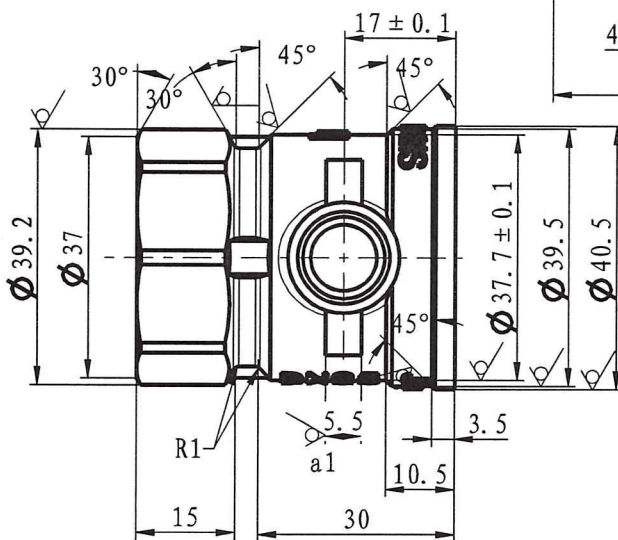

> 120-400	± 0.4
> 60-120	± 0.3
> 40-60	± 0.2
> 20-40	± 0.15
> 6-20	± 0.1
≤ 6	± 0.05

KFCM31

Drawing No.: 10-03501-G25-CP2N-1220

Weight: 341g

FERRO S.A.
32-050 Skawina ul. Przemysłowa 7
REGON 356375388, NIP 944-20-51-648

(15)

hlow

Produce for Ferro. S.A

Handle

Drawing No.: 10-01207-G25-7360-1220

Material: Al

blow

Produce for Ferro. S.A

supplier code
Jimmy
 week
 year

Body

Drawing No.: 10-01500-G25-0R28-1220

Material: CW617N-4MS

Produce for Ferro. S.A

hrow

≤ 6	± 0.05
> 6-20	± 0.1
> 20-40	± 0.15
> 40-60	± 0.2
> 60-120	± 0.3
> 120-400	± 0.4

Bonnet
 Drawing No.: 10-02500-G25-1R2N
 Material: CW617N-4MS

	0.03
--	------

≤ 6	± 0.05
> 6-20	± 0.1
> 20-40	± 0.15
> 40-60	± 0.2
> 60-120	± 0.3
> 120-400	± 0.4

Produce for Ferro. S.A

Ball
 Drawing No.: 10-01500-G25-3052
 Material: CW617N-4MS

hulowh

≤ 6	± 0.05
> 6-20	± 0.1
> 20-40	± 0.15
> 40-60	± 0.2
> 60-120	± 0.3
> 120-400	± 0.4