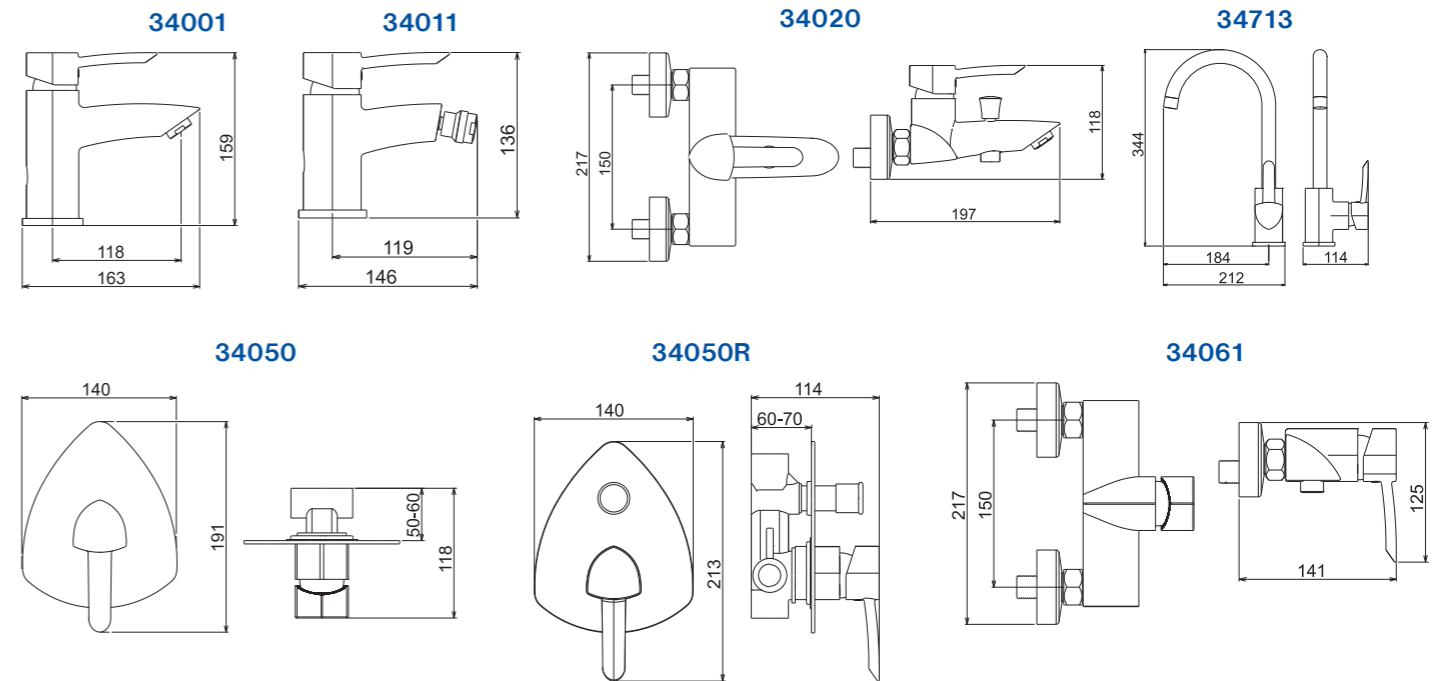

32713

32481

VODOVODNÍ BATERIE MIXERS

NOBLESS

TRIAL

OVAL