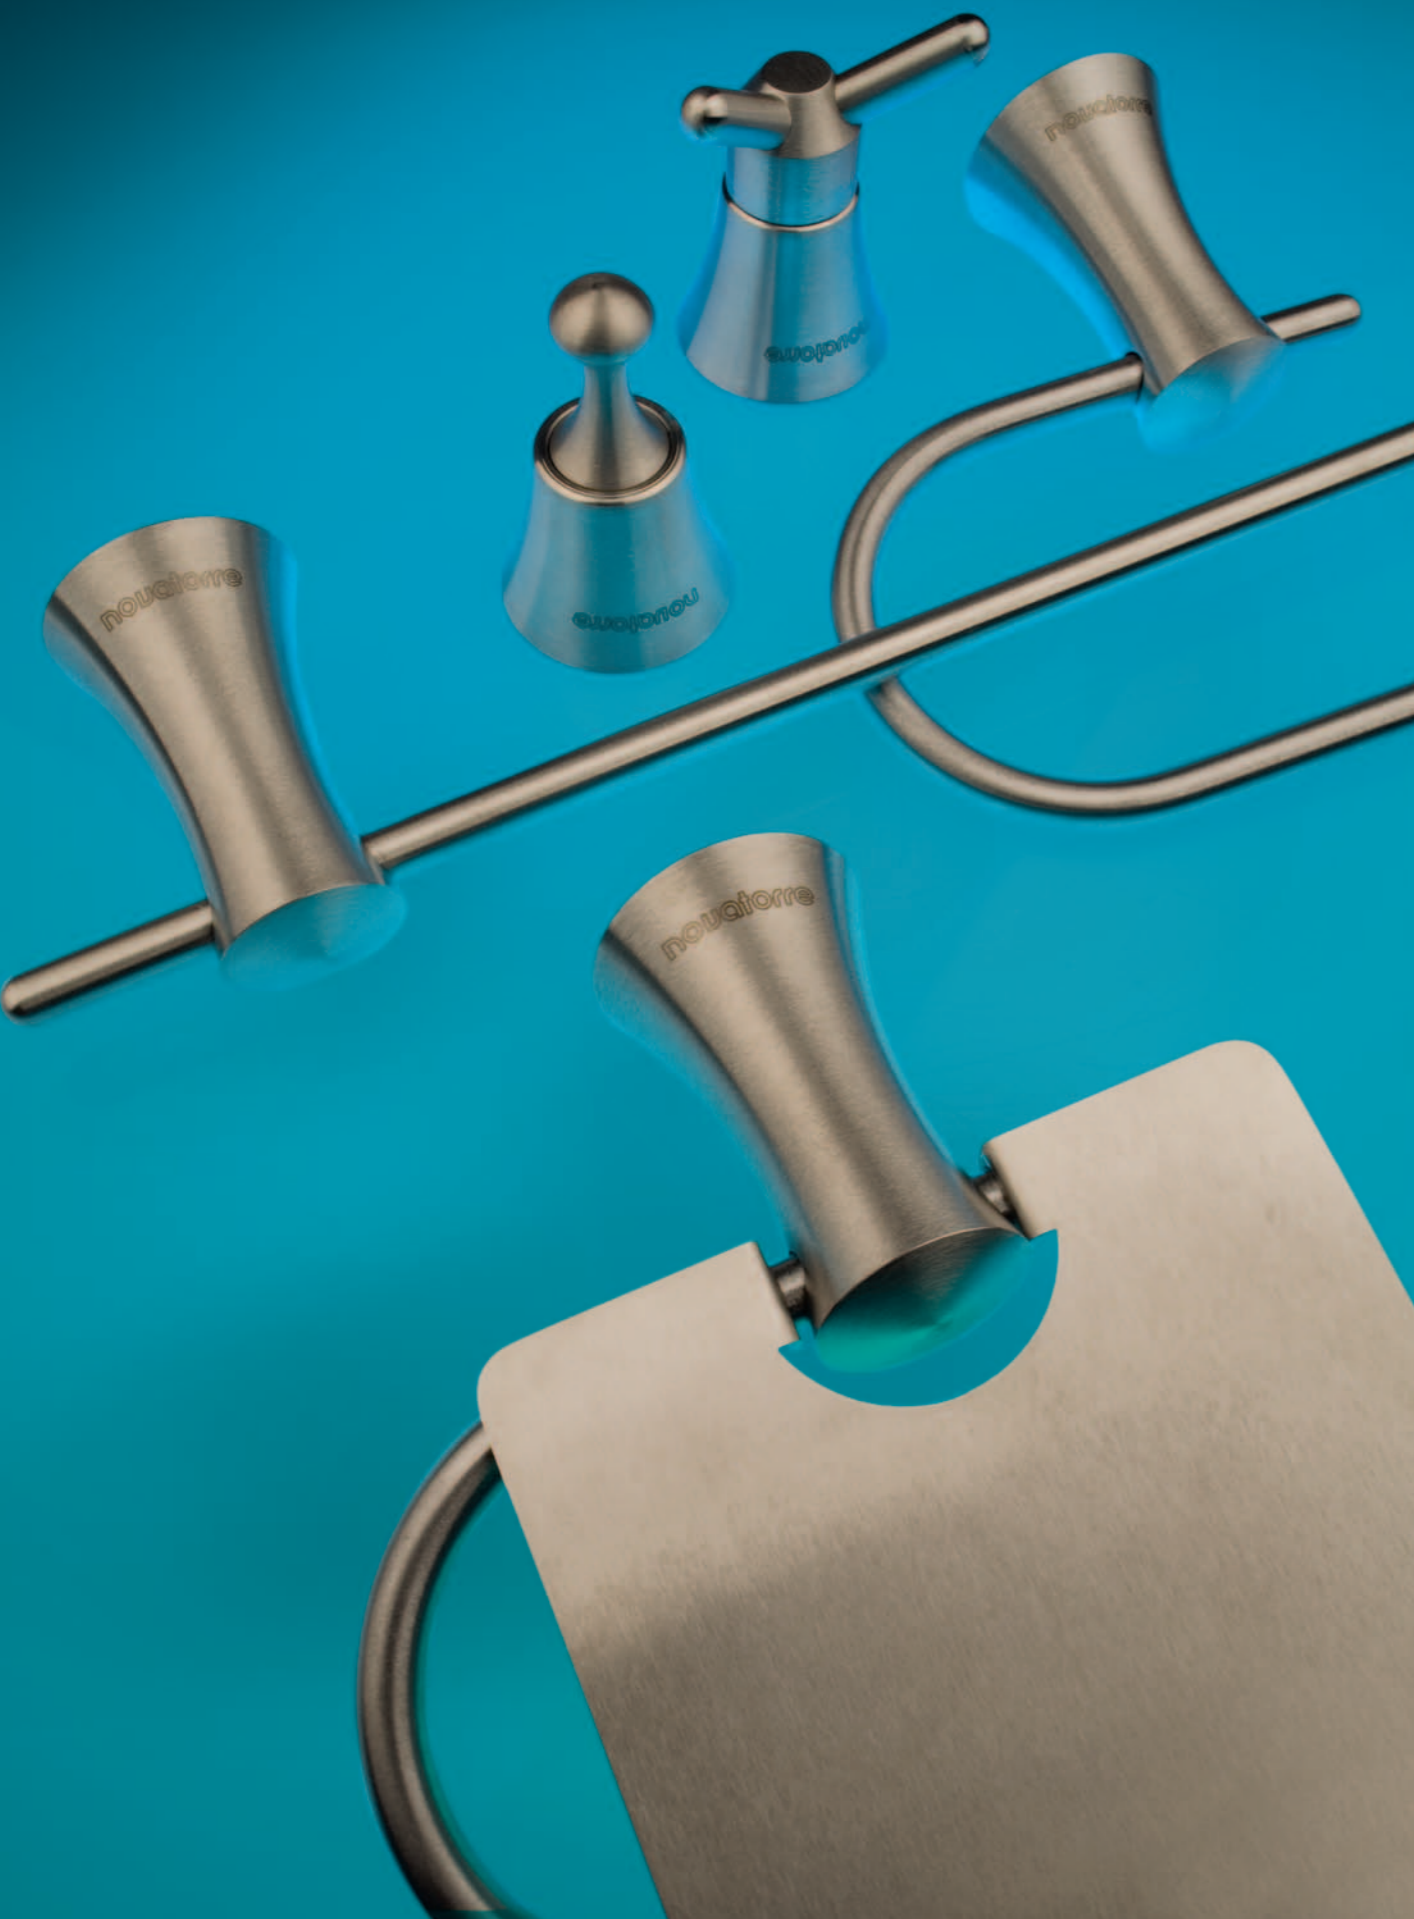

novatorre VII.

VYROBENO Z KARTÁČOVANÉ NEREZI
MADE OF BRUSHED STAINLESS STEEL
HERGESTELLT AUS GEBÜRSTETEM NIROSTA
ИЗГОТОВЛЕНО ИЗ КРАЦОВАННОЙ
НЕРЖАВЕЮЩЕЙ СТАЛИ

novatorre VII.

- | | | | |
|---|---|---|---|
|  | 6726 Držák ručníků 350 (434 x 39 x 62 mm)
Towel rail 350
Handtuchhalter 350
Вешалка для полотенец 350 |  | 6735 Rohová polička (240 x 39 x 240 mm)
Corner shelf
Eckablage
Угловая полочка |
|  | 6728 Držák ručníků 550 (634 x 39 x 62 mm)
Towel rail 550
Handtuchhalter 550
Вешалка для полотенец 550 |  | 6740 Polička (600 x 39 x 142 mm)
Shelf
Ablage
Полочка |
|  | 6701 Kruhový držák (234 x 250 x 62 mm)
Circular holder
Ringförmiger Halter
Круглая вешалка |  | 6706 Držák kartáčků - sklo (76 x 110 x 111 mm)
Toothbrush holder - glass
Zahnbürstenhalter - Glas
Стаканчик для зубных щёток - стекло |
|  | 6729 Trojramenný držák (464 x 39 x 157 mm)
Three-arm towel rail
Dreiarmer Handtuchhalter
Вешалка для полотенец с тремя плечиками |  | 6757 Dvojitý držák kartáčků - sklo (160 x 110 x 101 mm)
Double-glass holder
Doppelter Glashalter
Двойной стаканчик |
|  | 6731 Závěs toaletního papíru (164 x 97 x 62 mm)
Toilet roll holder
Toilettenpapierhalter
Держатель для туалетной бумаги |  | 6755 Dávkovač mýdla - sklo (60 x 189 x 103 mm)
Soap dispenser - glass
Seifenspender - Glas
Дозатор мыла - стекло |
|  | 6738 Závěs toaletního papíru s krytem (146 x 128 x 62 mm)
Toilet roll holder
Toilettenpapierhalter
Держатель для туалетной бумаги |  | 6736 Mýdlenka - sklo (120 x 50 x 112 mm)
Soap dish - glass
Seifenschale - Glas
Стеклянная мыльница |
|  | 6709 Věšák (39 x 39 x 60 mm)
Hanger
Kleiner Haken
Вешалка |  | 6756 Dvojháček (51 x 39 x 63 mm)
Double hook
Doppelhaken
Двойной крючок |
|  | 6730 Háček (33 x 18 mm)
Hook
Kleiner Haken
Крючок |  | 6733 WC štětka - sklo (108 x 350 x 145 mm)
Toilet brush - glass
Toilettenbürste - Glas
Туалетная щётка - стекло |