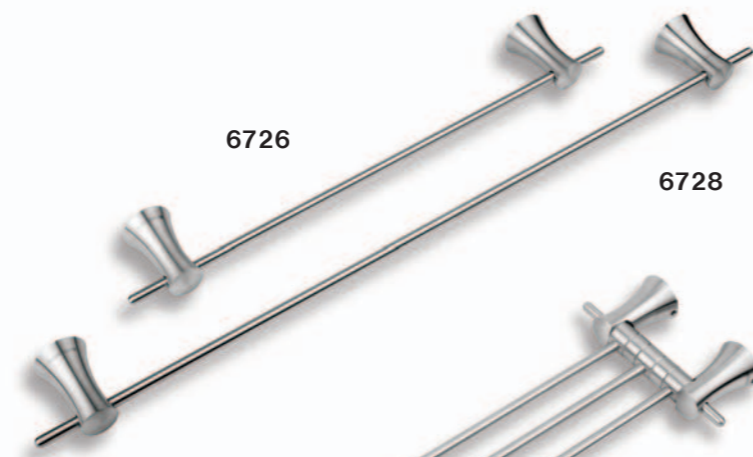

novatorre VII.

VYROBENO Z KARTÁČOVANÉ NEREZI
MADE OF BRUSHED STAINLESS STEEL
HERGESTELLT AUS GEBÜRSTETEM NIROSTA
ИЗГОТОВЛЕНО ИЗ КРАЦОВАННОЙ
НЕРЖАВЕЮЩЕЙ СТАЛИ

novatorre VII.

- | | | | |
|---|---|---|---|
|  | 6726 Držák ručníků 350 (434 x 39 x 62 mm)
Towel rail 350
Handtuchhalter 350
Вешалка для полотенец 350 |  | 6735 Rohová polička (240 x 39 x 240 mm)
Corner shelf
Eckablage
Угловая полочка |
|  | 6728 Držák ručníků 550 (634 x 39 x 62 mm)
Towel rail 550
Handtuchhalter 550
Вешалка для полотенец 550 |  | 6740 Polička (600 x 39 x 142 mm)
Shelf
Ablage
Полочка |
|  | 6701 Kruhový držák (234 x 250 x 62 mm)
Circular holder
Ringförmiger Halter
Круглая вешалка |  | 6706 Držák kartáčků - sklo (76 x 110 x 111 mm)
Toothbrush holder - glass
Zahnbürstenhalter - Glas
Стаканчик для зубных щёток - стекло |
|  | 6729 Trojramenný držák (464 x 39 x 157 mm)
Three-arm towel rail
Dreiarmer Handtuchhalter
Вешалка для полотенец с тремя плечиками |  | 6757 Dvojitý držák kartáčků - sklo (160 x 110 x 101 mm)
Double-glass holder
Doppelter Glashalter
Двойной стаканчик |
|  | 6731 Závěs toaletního papíru (164 x 97 x 62 mm)
Toilet roll holder
Toilettenpapierhalter
Держатель для туалетной бумаги |  | 6755 Dávkovač mýdla - sklo (60 x 189 x 103 mm)
Soap dispenser - glass
Seifenspender - Glas
Дозатор мыла - стекло |
|  | 6738 Závěs toaletního papíru s krytem (146 x 128 x 62 mm)
Toilet roll holder
Toilettenpapierhalter
Держатель для туалетной бумаги |  | 6736 Mýdlenka - sklo (120 x 50 x 112 mm)
Soap dish - glass
Seifenschale - Glas
Стеклянная мыльница |
|  | 6709 Věšák (39 x 39 x 60 mm)
Hanger
Kleiner Haken
Вешалка |  | 6756 Dvojháček (51 x 39 x 63 mm)
Double hook
Doppelhaken
Двойной крючок |
|  | 6730 Háček (33 x 18 mm)
Hook
Kleiner Haken
Крючок |  | 6733 WC štětka - sklo (108 x 350 x 145 mm)
Toilet brush - glass
Toilettenbürste - Glas
Туалетная щётка - стекло |