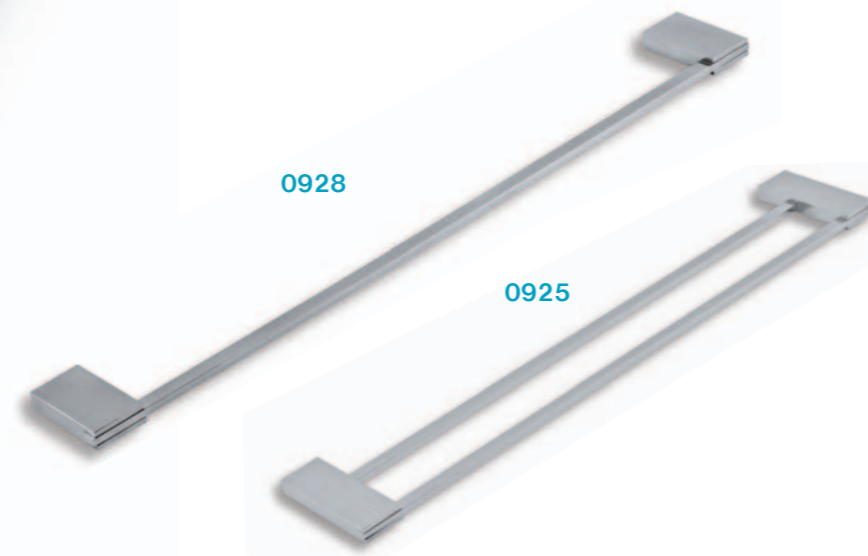

novatorre 9

KOUPELNOVÉ DOPLŇKY
BATHROOM ACCESSORIES
BADEZIMMERZUBEHÖR
АКСЕССУАРЫ ДЛЯ ВАННЫХ
КОМНАТ

novatorre 9

0925

**Dvojitý držák ručníků
(600 x 14 x 110 mm)**
Double towel rail
Doppelter Handtuchhalter
Двойная вешалка
для полотенец

0928

**Držák ručníků
(600 x 14 x 70 mm)**
Towel rail
Handtuchhalter
Вешалка
для полотенец

0901

**Závěs ručníku
(222 x 115 x 60 mm)**
Towel hanger
Handtuchhalter
Вешалка для
полотенец

0931

**Závěs toaletního papíru
(130 x 80 x 60 mm)**
Toilet roll holder
Toilettenpapierhalter
Держатель для туалетной
бумаги

0956

**Dvojháček
(87 x 25 x 60 mm)**
Double hook
Doppelhaken
Двойной крючок

0940

**Polička
(600 x 14 x 137 mm)**
Shelf
Ablage
Полочка

0957

**Dvojitý držák kartáčků a pasty
(185 x 115 x 90 mm)**
Double-glass holder
Doppelter Glashalter
Двойной стаканчик

0936

**Mýdlenka - sklo
(145 x 35 x 105 mm)**
Soap dish - glass
Seifenschale - Glas
Стеклянная мыльница

0933

**WC štětka - sklo
(142 x 405 x 105 mm)**
Toilet brush - glass
Toilettenbürste - Glas
Туалетная щётка -
стекло