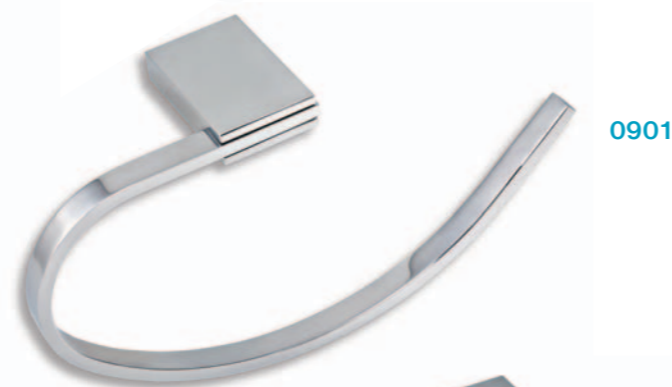

novatorre 9

KOUPELNOVÉ DOPLŇKY
BATHROOM ACCESSORIES
BADEZIMMERZUBEHÖR
АКСЕССУАРЫ ДЛЯ ВАННЫХ
КОМНАТ

novatorre 9

0925

**Dvojitý držák ručníků
(600 x 14 x 110 mm)**
Double towel rail
Doppelter Handtuchhalter
Двойная вешалка
для полотенец

0928

**Držák ručníků
(600 x 14 x 70 mm)**
Towel rail
Handtuchhalter
Вешалка
для полотенец

0901

**Závěs ručníku
(222 x 115 x 60 mm)**
Towel hanger
Handtuchhalter
Вешалка для
полотенец

0931

**Závěs toaletního papíru
(130 x 80 x 60 mm)**
Toilet roll holder
Toilettenpapierhalter
Держатель для туалетной
бумаги