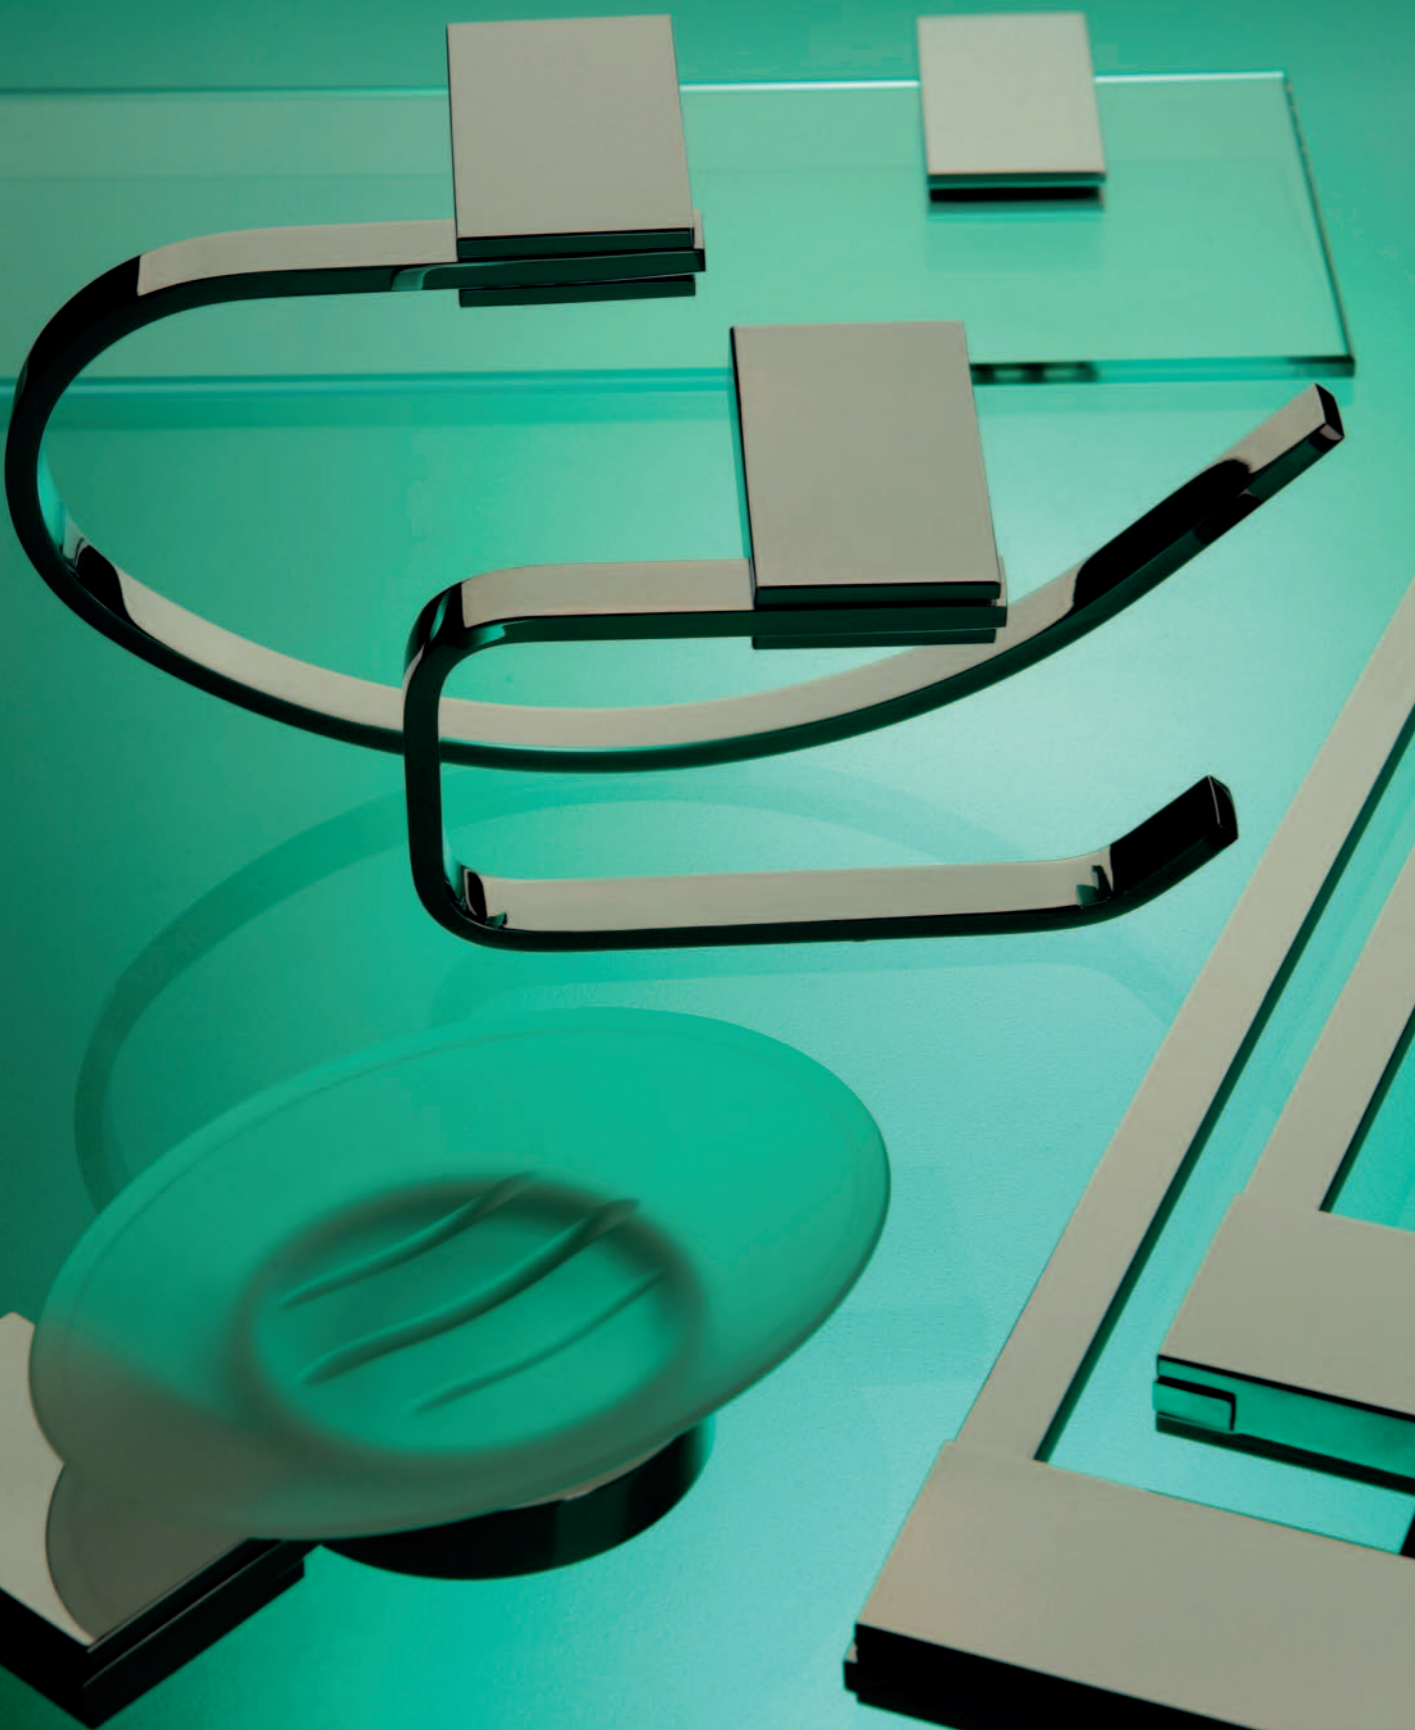

novatorre 9

KOUPELNOVÉ DOPLŇKY
BATHROOM ACCESSORIES
BADEZIMMERZUBEHÖR
АКСЕССУАРЫ ДЛЯ ВАННЫХ
КОМНАТ

novatorre 9

0925

**Dvojitý držák ručníků
(600 x 14 x 110 mm)**
Double towel rail
Doppelter Handtuchhalter
Двойная вешалка
для полотенец

0928

**Držák ručníků
(600 x 14 x 70 mm)**
Towel rail
Handtuchhalter
Вешалка
для полотенец

0901

**Závěs ručníku
(222 x 115 x 60 mm)**
Towel hanger
Handtuchhalter
Вешалка для
полотенец

0931

**Závěs toaletního papíru
(130 x 80 x 60 mm)**
Toilet roll holder
Toilettenpapierhalter
Держатель для туалетной
бумаги

0936

**Mýdlenka - sklo
(145 x 35 x 105 mm)**
Soap dish - glass
Seifenschale - Glas
Стеклянная мыльница

0933

**WC štětka - sklo
(142 x 405 x 105 mm)**
Toilet brush - glass
Toilettenbürste - Glas
Туалетная щётка -
стекло