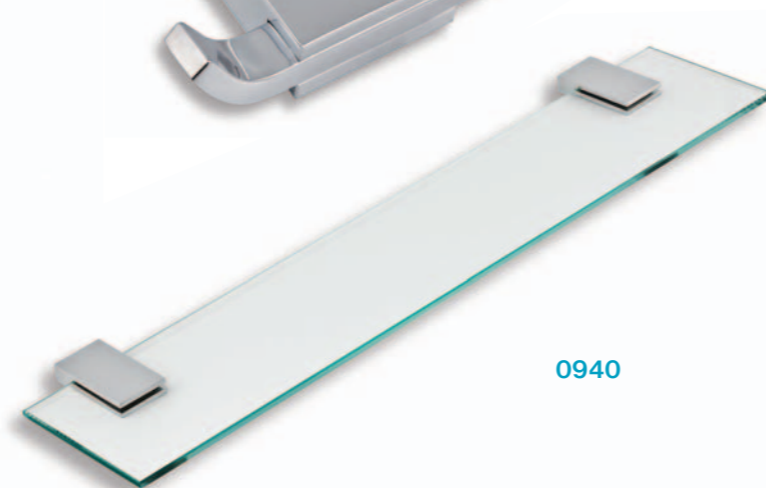

novatorre 9

KOUPELNOVÉ DOPLŇKY
BATHROOM ACCESSORIES
BADEZIMMERZUBEHÖR
АКСЕССУАРЫ ДЛЯ ВАННЫХ
КОМНАТ

novatorre 9

0925

**Dvojitý držák ručníků
(600 x 14 x 110 mm)**
Double towel rail
Doppelter Handtuchhalter
Двойная вешалка
для полотенец

0928

**Držák ručníků
(600 x 14 x 70 mm)**
Towel rail
Handtuchhalter
Вешалка
для полотенец

0901

**Závěs ručníku
(222 x 115 x 60 mm)**
Towel hanger
Handtuchhalter
Вешалка для
полотенец

0931

**Závěs toaletního papíru
(130 x 80 x 60 mm)**
Toilet roll holder
Toilettenpapierhalter
Держатель для туалетной
бумаги

0936

**Mýdlenka - sklo
(145 x 35 x 105 mm)**
Soap dish - glass
Seifenschale - Glas
Стеклянная мыльница

0933

**WC štětka - sklo
(142 x 405 x 105 mm)**
Toilet brush - glass
Toilettenbürste - Glas
Туалетная щётка -
стекло