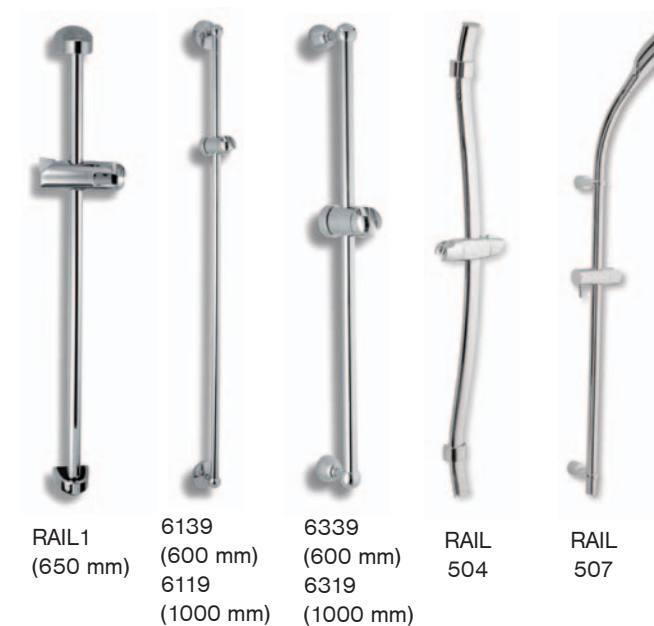

RU/TEMPO
sedmipolohová
7 positions

PEVNÉ SPRCHY

FIXED SHOWER HEADS

RUP/124
jednopolohová
1 position
Ø 86 mm

RUP/141
jednopolohová
1 position
Ø 75 mm

RUP/157
třípolohová
3 positions
Ø 75 mm

RUP/DEXIN
pětipolohová
5 positions
Ø 80 mm

D/3000

D/STĚNA/A1

D/STĚNA/LUX

VÝVODY NA HADICI
WATER OUTLET FOR SHOWER HOSE

D/VÝVOD/A1

Všechny sprchové růžice jsou samočistící.
All shower heads are self-cleaning.

SPRCHOVÉ SOUPRAVY

SHOWER SETS

k podomítkovým bateriím/ for built-in mixer

k nástěnným sprchovým a vanovým bateriím/ for shower and bath mixers

ke sprchovým bateriím s horním vývodem/ for shower mixers with upper outlet

SPRCHOVÝ PROGRAM SHOWER PROGRAMME

POSUVNÉ DRŽÁKY SPRCH

ADJUSTABLE SHOWER HOLDERS

SPRCHOVÉ SOUPRAVY

SHOWER SETS

MINI SOUPRAVY

SHOWER MINI SETS

MINI FAST, MINI TWIST, MINI TEMPO
(růžice, hadice, kloubový držák/shower head,
shower hose, variable position shower holder)