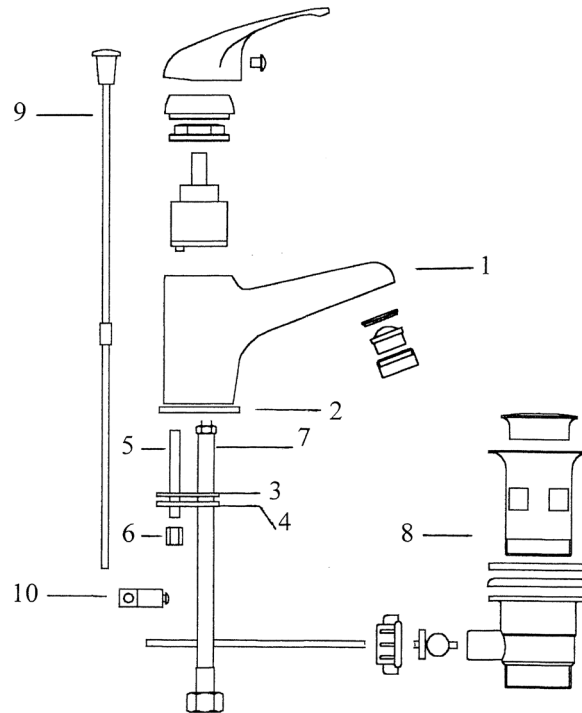

Montážní návod baterie 91001-91011

Obsah balení:

- 1.tělo baterie
- 2.chromovaná podložka s těsněním
- 3.těsnění
- 4.podkova
- 5.montážní šrouby
- 6.matice
- 7.přívodní hadičky
- 8.výpust
- 9.dělené táhlo
- 10.spojka táhel

Do těla baterie instalujte dle instalačních instrukcí v návodu přívodní hadičky 7 a montážní šrouby 5. Do spodní části baterie vložte podložku 2 a baterii upevněte pomocí dílů 3+4+6. Na umyvadlo připevněte výpust 8, při instalaci na keramické umyvadlo utěsněte spoj umyvadla a výpusti sanitárním silikonem. Horní díl děleného táhla protáhněte otvorem v baterii a přišroubujte k němu spodní díl táhla. Pomocí spojky 10 spojte sešroubované táhlo s táhlem výpusti. Nastavení uzávěru výpusti provedete pohybem šroubu uzávěru. Baterie musí být připojena na rohové ventily se sítky.