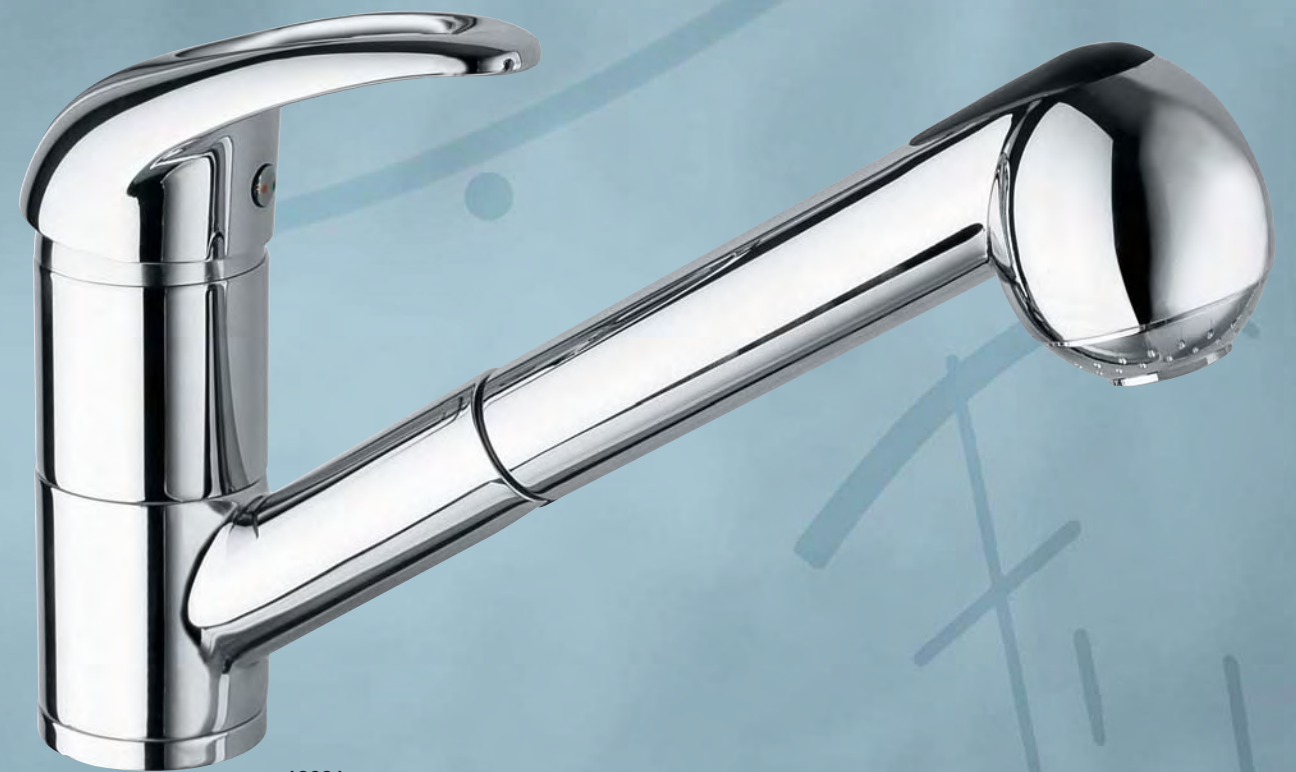

13020/S
• MONOCOMANDO ESTERNO VASCA
• SINGLE LEVER EXTERNAL BATH MIXER

13011
• BIDET CON SCARICO. FLEX INOX
• BIDET MIXING FAUCET,
POP-UP WASTE. FLEX INOX

13045
• MONOCOMANDO BORDO VASCA 3 FORI
• SINGLE-LEVER MIXER
FOR BATHTUB EDGE 3 HOLES

13030
• MONOCOMANDO ESTERNO DOCCIA
• SINGLE LEVER EXTERNAL SHOWER-MIXER

10060
• MONOCOMANDO ESTERNO DOCCIA
CON DOCCIA DUPLEX
• SINGLE LEVER EXTERNAL SHOWER-MIXER
WITH DUPLEX SHOWER

13050/R
• INCASSO DOCCIA
CON DEVIATORE
• BUILT - IN
SHOWER MIXER
WITH DIVERTER

13050
• INCASSO DOCCIA
• BUILT - IN
SHOWER MIXER

GALAXY
CUCINA
KITCHEN

13113
• MONOCOMANDO LAVELLO CON CANNA ALTA
• SINGLE LEVER SINK MIXER WITH HIGH SPOUT

13081
• MONOCOMANDO LAVELLO
CON DOCCETTA ESTRAIBILE
• SINK MIXER WITH
PULL-OUT SHOWER

13070
• MONOCOMANDO LAVELLO A PARETE
CON BOCCA GIREVOLE
• SINGLE LEVER SINK MIXER
WITH SWIVEL SPOUT

13091
• MONOCOMANDO LAVELLO
BOCCA GIREVOLE
• SINGLE LEVER SINK MIXER
WITH SWIVEL SPOUT

GALAXY
FINITURE CROMO
FINISHING CHROME