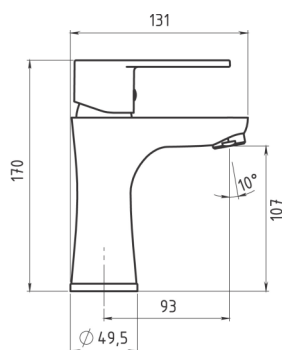

KÓD	SÉRIE
96005/1,0 NOVINKA	FRESH
NÁZEV PRODUKTU	PROVEDENÍ
Umyvadlová baterie na studenou vodu Titania Fresh, chrom	chrom

OBRÁZEK

PIKTOGRAM

VLASTNOSTI PRODUKTU

- Rozměr kartuše: 35 mm
- Šířka [mm]: 50
- Hloubka krabice [mm]: 400
- Výška krabice [mm]: 80
- Šířka krabice [mm]: 155
- Provedení: chrom
- Typ ramene: pevné
- Příslušenství: bez uzávěru výpusti
- Záruka na těsnost kartuše [rok]: 5
- Průtok vody při dynamickém tlaku 3 bary [l/min]: 6

TECHNICKÝ VÝKRES

SPECIFIKACE

- EAN: 8590309141075
- Intrastat: 84818011
- Hmotnost brutto [kg]: 1.18
- Výška [mm]: 170
- Hloubka [mm]: 135

www.unified.eu