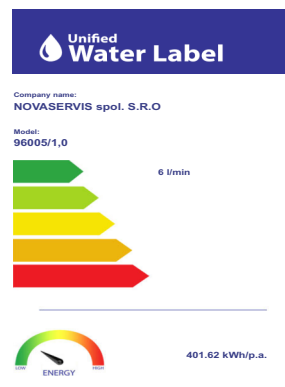

KÓD	SÉRIE
96005/1,0 NOVINKA	FRESH
NÁZEV PRODUKTU	PROVEDENÍ
Umyvadlová baterie na studenou vodu Titania Fresh, chrom	chrom

OBRÁZEK

PIKTOGRAM

VLASTNOSTI PRODUKTU

- Rozměr kartuše: 35 mm
- Šířka [mm]: 50
- Hloubka krabice [mm]: 400
- Výška krabice [mm]: 80
- Šířka krabice [mm]: 155
- Provedení: chrom
- Typ ramene: pevné
- Příslušenství: bez uzávěru výpusti
- Záruka na těsnost kartuše [rok]: 5
- Průtok vody při dynamickém tlaku 3 bary [l/min]: 6

TECHNICKÝ VÝKRES

SPECIFIKACE

- EAN: 8590309141075
- Intrastat: 84818011
- Hmotnost brutto [kg]: 1.18
- Výška [mm]: 170
- Hloubka [mm]: 135

www.unified.eu