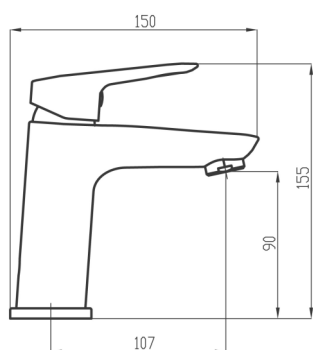

KÓD

54002,0

**NOVINKA**

NÁZEV PRODUKTU

Umyvadlová baterie s výpustí Metalia 54, chrom

PROVEDENÍ

chrom

OBRÁZEK

PIKTOGRAM

VLASTNOSTI PRODUKTU

- Typ výpustí : click-clack
- Šířka výrobku [mm]: 50
- Hloubka krabice [mm] : 397
- Výška krabice [mm] : 82
- Šířka krabice [mm] : 152
- Provedení: chrom
- Typ ramene : pevné
- Typ : stojánková
- Záruka na těsnost kartuše [rok] : 7
- Typ kartuše : 35 mm
- Průtok vody při dynamickém tlaku 3 bary [l/min]: 6

TECHNICKÝ VÝKRES

SPECIFIKACE

- EAN: 8590309072645
- Výška výrobku [mm] : 155
- Hloubka výrobku [mm]: 150