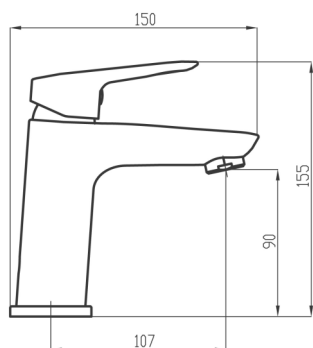

KÓD

54002/1,0

NOVINKA

NÁZEV PRODUKTU

Umyvadlová baterie bez výpusti Metalia 54, chrom

PROVEDENÍ

chrom

OBRÁZEK

PIKTOGRAM

VLASTNOSTI PRODUKTU

- Šířka výrobku [mm]: 50
- Hloubka krabice [mm] : 397
- Výška krabice [mm] : 82
- Šířka krabice [mm] : 152
- Provedení: chrom
- Příslušenství : bez uzávěru výpusti
- Typ ramene : pevné
- Typ : stojánková
- Záruka na těsnost kartuše [rok] : 7
- Typ kartuše : 35 mm
- Průtok vody při dynamickém tlaku 3 bary [l/min]: 6

TECHNICKÝ VÝKRES

SPECIFIKACE

- EAN: 8590309072638
- Výška výrobku [mm] : 155
- Hloubka výrobku [mm]: 150