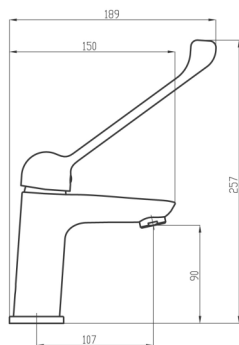

PIKTOGRAM

VLASTNOSTI PRODUKTU

- Šířka výrobku [mm]: 50
- Hloubka krabice [mm] : 397
- Výška krabice [mm] : 82
- Šířka krabice [mm] : 152
- Provedení: chrom-lékařská páka
- Typ ramene : pevné
- Záruka na těsnost kartuše [rok] : 7
- Typ kartuše : 35 mm
- Průtok vody při dynamickém tlaku 3 bary [l/min]: 6

TECHNICKÝ VÝKRES

SPECIFIKACE

- EAN: 8590309072652
- Výška výrobku [mm] : 257
- Hloubka výrobku [mm]: 189