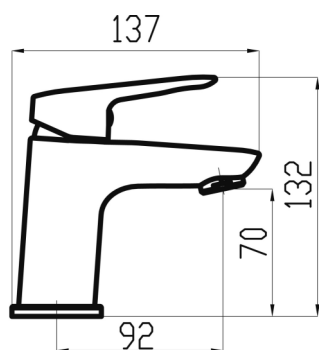

KÓD

54003,0

NOVINKA

NÁZEV PRODUKTU

Umyvadlová baterie s výpustí Metalia 54, chrom

PROVEDENÍ

chrom

OBRÁZEK

PIKTOGRAM

VLASTNOSTI PRODUKTU

- Typ kartuše : 35 mm
- Šířka výrobku [mm]: 50
- Hloubka krabice [mm] : 397
- Výška krabice [mm] : 82
- Šířka krabice [mm] : 152
- Typ výpusti : click-clack
- Provedení: chrom
- Typ : stojánková
- Záruka na těsnost kartuše [rok] : 7
- Průtok vody při dynamickém tlaku 3 bary [l/min]: 6

TECHNICKÝ VÝKRES

SPECIFIKACE

- EAN: 8590309133896
- Intrastat: 84818011
- Hmotnost brutto [kg]: 1,514
- Výška výrobku [mm] : 132
- Hloubka výrobku [mm]: 137