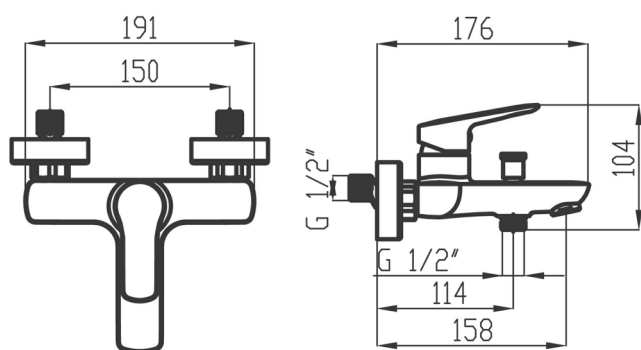

KÓD

54020,0

NOVINKA

NÁZEV PRODUKTU

Vanová baterie 150 mm Metalia 54, chrom

PROVEDENÍ

chrom

OBRÁZEK

PIKTOGRAM

VLASTNOSTI PRODUKTU

- Počet poloh růžice : 3
- Typ kartuše : 35 mm
- Šířka výrobku [mm] : 191
- Hloubka krabice [mm] : 225
- Výška krabice [mm] : 165
- Šířka krabice [mm] : 173
- Provedení: chrom
- Typ ramene : pevné
- Příslušenství : kompletní
- Typ : vanová
- Připojovací matice : 3/4"
- Záruka na těsnost kartuše [rok] : 7
- Průtok vody při dynamickém tlaku 3 bary [l/min] : 19,2
- Průtok při dyn.tlaku 3 bary-ruční sprcha [l/m] : 6,6

TECHNICKÝ VÝKRES

SPECIFIKACE

- EAN: 8590309133919
- Intrastat: 84818011
- Hmotnost brutto [kg]: 2,062
- Výška výrobku [mm] : 104
- Hloubka výrobku [mm] : 176
- Rozteč baterie [mm] : 150