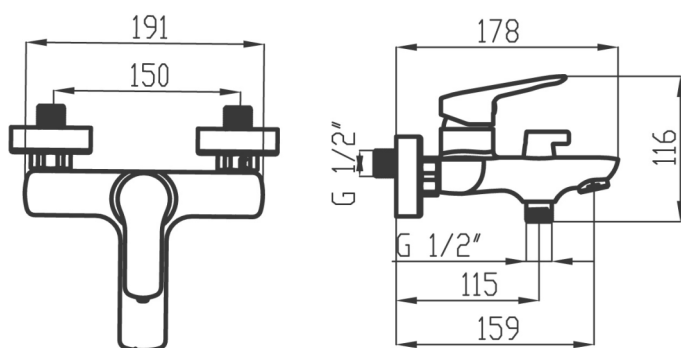

KÓD

54021,0

NOVINKA

NÁZEV PRODUKTU

Vanová baterie 150 mm Metalia 54, chrom

PROVEDENÍ

chrom

OBRÁZEK

PIKTOGRAM

VLASTNOSTI PRODUKTU

- Šířka výrobku [mm]: 191
- Hloubka krabice [mm]: 225
- Výška krabice [mm]: 165
- Šířka krabice [mm]: 173
- Provedení: chrom
- Příslušenství : kompletní
- Typ ramene : pevné
- Typ : vanová
- Připojovací matice : 3/4"
- Počet poloh růžice : 3
- Záruka na těsnost kartuše [rok] : 7
- Typ kartuše : 35 mm
- Průtok vody při dynamickém tlaku 3 bary [l/min]: 13.2
- Průtok při dyn.tlaku 3 bary-ruční sprcha [l/m] : 6.6

TECHNICKÝ VÝKRES

SPECIFIKACE

- EAN: 8590309072690
- Výška výrobku [mm] : 116
- Hloubka výrobku [mm]: 178
- Rozteč baterie [mm] : 150