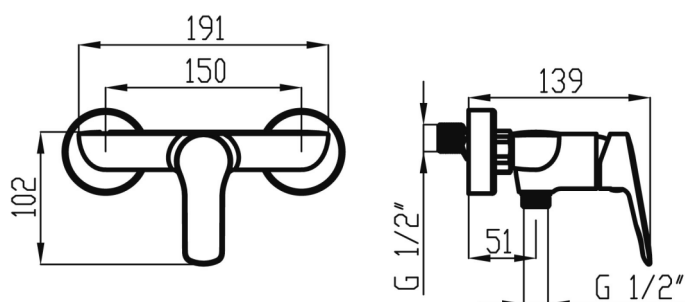

KÓD

54061,0

NOVINKA

NÁZEV PRODUKTU

Sprchová baterie 150 mm Metalia 54, chrom

PROVEDENÍ

chrom

OBRÁZEK

PIKTOGRAM

VLASTNOSTI PRODUKTU

- Počet poloh růžice : 3
- Typ kartuše : 35 mm
- Šířka výrobku [mm]: 191
- Hloubka krabice [mm] : 225
- Výška krabice [mm] : 165
- Šířka krabice [mm] : 173
- Provedení: chrom
- Připojovací matice : 3/4"
- Typ : sprchová
- Záruka na těsnost kartuše [rok] : 7
- Průtok při dyn.tlaku 3 bary-ruční sprcha [l/m] : 6,6

TECHNICKÝ VÝKRES

SPECIFIKACE

- EAN: 8590309133964
- Intrastat: 84818011
- Hmotnost brutto [kg]: 1,805
- Výška výrobku [mm]: 102
- Hloubka výrobku [mm]: 139
- Rozteč baterie [mm] : 150