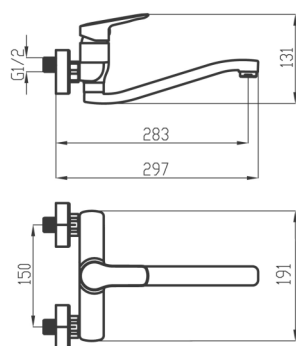

KÓD

54070,0E

NÁZEV PRODUKTU

Dřezová umyvadlová baterie 150 mm Metalia 54 ECO, chrom

PROVEDENÍ

chrom

OBRÁZEK

PIKTOGRAM

VLASTNOSTI PRODUKTU

- Průtok vody při dynamickém tlaku 3 bary [l/min]: 6
- Typ kartuše : 35 mm
- Šířka výrobku [mm]: 191
- Výška krabice [mm] : 82
- Příslušenství : kompletní
- Provedení: eco - chrom
- Šířka krabice [mm] : 152
- Připojovací matice : 3/4"
- Hloubka krabice [mm] : 397
- Záruka na těsnost kartuše [rok] : 7

TECHNICKÝ VÝKRES

SPECIFIKACE

- EAN: 8590309072720
- Intrastat: 84818011
- Výška výrobku [mm] : 131
- Hloubka výrobku [mm]: 297
- Rozteč baterie [mm] : 150