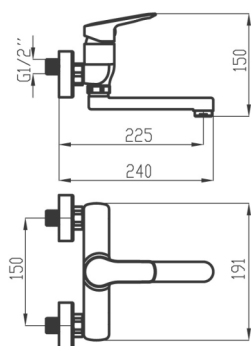

KÓD

54076,0E

NÁZEV PRODUKTU

Umyvadlová dřezová baterie 150 mm Metalia 54 ECO, chrom

PROVEDENÍ

chrom

OBRÁZEK

PIKTOGRAM

VLASTNOSTI PRODUKTU

- Průtok vody při dynamickém tlaku 3 bary [l/min]: 6
- Typ kartuše : 35 mm
- Šířka výrobku [mm]: 191
- Výška krabice [mm] : 82
- Příslušenství : kompletní
- Provedení: eco - chrom
- Šířka krabice [mm] : 152
- Připojovací matice : 3/4"
- Hloubka krabice [mm] : 397
- Záruka na těsnost kartuše [rok] : 7

TECHNICKÝ VÝKRES

SPECIFIKACE

- EAN: 8590309132035
- Intrastat: 84818011
- Výška výrobku [mm] : 150
- Hloubka výrobku [mm]: 240
- Rozteč baterie [mm] : 150