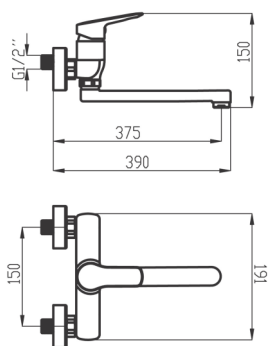

KÓD

54078,0E

NÁZEV PRODUKTU

Dřezová umyvadlová baterie 150 mm Metalia 54 ECO, chrom

PROVEDENÍ

chrom

OBRÁZEK

PIKTOGRAM

VLASTNOSTI PRODUKTU

- Průtok vody při dynamickém tlaku 3 bary [l/min]: 6
- Typ kartuše : 35 mm
- Šířka výrobku [mm]: 191
- Výška krabice [mm] : 82
- Příslušenství : kompletní
- Provedení: eco - chrom
- Šířka krabice [mm] : 152
- Připojovací matice : 3/4"
- Hloubka krabice [mm] : 397
- Záruka na těsnost kartuše [rok] : 7

TECHNICKÝ VÝKRES

SPECIFIKACE

- EAN: 8590309132059
- Intrastat: 84818011
- Výška výrobku [mm] : 150
- Hloubka výrobku [mm]: 390
- Rozteč baterie [mm] : 150