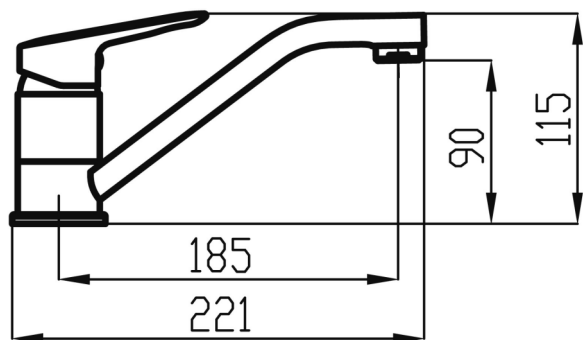

KÓD

**54096,0E**

NÁZEV PRODUKTU

Umyvadlová dřezová baterie Metalia 54 ECO, chrom

PROVEDENÍ

chrom

OBRÁZEK

PIKTOGRAM

VLASTNOSTI PRODUKTU

- Typ : dřezová
- Typ kartuše : 35 mm
- Šířka výrobku [mm]: 50
- Hloubka krabice [mm] : 397
- Šířka krabice [mm] : 152
- Výška krabice [mm] : 82
- Provedení: eco - chrom
- Záruka na těsnost kartuše [rok] : 7
- Průtok vody při dynamickém tlaku 3 bary [l/min]: 6

TECHNICKÝ VÝKRES

SPECIFIKACE

- EAN: 8590309132097
- Intrastat: 84818011
- Výška výrobku [mm] : 148
- Hloubka výrobku [mm]: 269