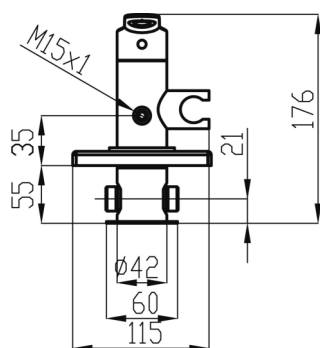

KÓD

54211,0

NOVINKA

NÁZEV PRODUKTU

Bidetová podomítková baterie Metalia 54, chrom

PROVEDENÍ

chrom

OBRÁZEK

PIKTOGRAM

VLASTNOSTI PRODUKTU

- Typ kartuše : 35 mm
- Šířka krabice [mm] : 173
- Výška krabice [mm] : 165
- Šířka výrobku [mm] : 115
- Provedení: chrom
- Hloubka krabice [mm] : 225
- Záruka na těsnost kartuše [rok] : 7
- Průtok při dyn.tlaku 3 bary-ruční sprcha [l/m] : 7.2
- Typ : bidetová

TECHNICKÝ VÝKRES

SPECIFIKACE

- EAN: 8590309134008
- Intrastat: 84818011
- Hmotnost brutto [kg]: 2,404
- Výška výrobku [mm] : 176
- Hloubka výrobku [mm]: 117