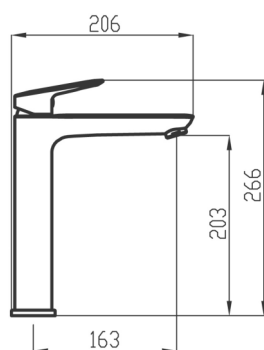

PIKTOGRAM

VLASTNOSTI PRODUKTU

- Šířka výrobku [mm]: 50
- Hloubka krabice [mm]: 413
- Výška krabice [mm]: 73
- Šířka krabice [mm]: 204
- Provedení: chrom
- Příslušenství : bez uzávěru výpusti
- Typ ramene : pevné
- Typ : stojánková
- Záruka na těsnost kartuše [rok] : 7
- Typ kartuše : 35 mm
- Průtok vody při dynamickém tlaku 3 bary [l/min]: 6

TECHNICKÝ VÝKRES

SPECIFIKACE

- EAN: 8590309072669
- Výška výrobku [mm]: 266
- Hloubka výrobku [mm]: 206