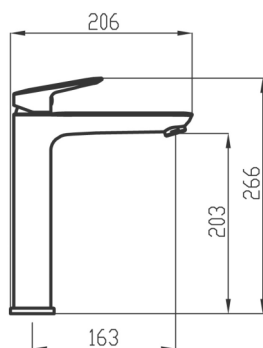

PIKTOGRAM

VLASTNOSTI PRODUKTU

- Typ výpusti : click-clack
- Šířka výrobku [mm]: 50
- Hloubka krabice [mm] : 413
- Výška krabice [mm] : 73
- Šířka krabice [mm] : 204
- Provedení: chrom
- Typ ramene : pevné
- Typ : stojánková
- Záruka na těsnost kartuše [rok] : 7
- Typ kartuše : 35 mm
- Průtok vody při dynamickém tlaku 3 bary [l/min]: 6

TECHNICKÝ VÝKRES

SPECIFIKACE

- EAN: 8590309072676
- Výška výrobku [mm] : 266
- Hloubka výrobku [mm]: 206