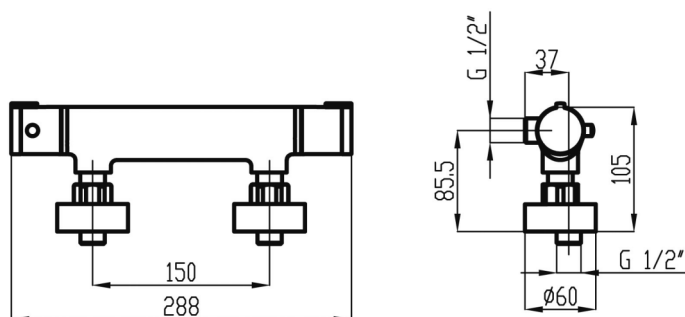

KÓD

54960,0

NOVINKA

NÁZEV PRODUKTU

Sprchová termostatická baterie Metalia 54, chrom

PROVEDENÍ

chrom

OBRÁZEK

PIKTOGRAM

VLASTNOSTI PRODUKTU

- Šířka výrobku [mm]: 288
- Hloubka krabice [mm]: 413
- Výška krabice [mm]: 73
- Šířka krabice [mm]: 204
- Provedení: chrom
- Příslušenství : kompletní
- Počet poloh růžice : 3
- Záruka na těsnost kartuše [rok] : 7
- Typ kartuše : termostat
- Průtok při dyn. tlaku 3 bary-vývod [l/m] : 18
- Průtok při dyn.tlaku 3 bary-ruční sprcha [l/m] : 6.6

TECHNICKÝ VÝKRES

SPECIFIKACE

- EAN: 8590309132080
- Výška výrobku [mm] : 60
- Hloubka výrobku [mm]: 105
- Rozteč baterie [mm] : 150