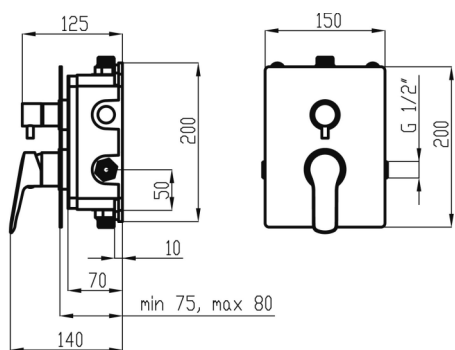

KÓD

SADA54051R,0

NOVINKA

NÁZEV PRODUKTU

Sprchová sada podomítková Metalia 54, chrom

PROVEDENÍ

chrom

OBRÁZEK

PIKTOGRAM

VLASTNOSTI PRODUKTU

- Počet poloh růžice : 3
- Hloubka krabice [mm] : 205
- Šířka krabice [mm] : 550
- Výška krabice [mm] : 300
- Provedení: chrom
- Typ : podomítková
- Počet poloh pevné sprchy : 1
- Průtok při dyn.tlaku 3 bary-ruční sprcha [l/m] : 6,6
- Záruka na těsnost kartuše [rok] : 7
- Průtok při dyn.tlaku 3 bary-pevná sprcha [l/m] : 7.8

TECHNICKÝ VÝKRES

SPECIFIKACE

- EAN: 8590309134022
- Intrastat: 84818011
- Hmotnost brutto [kg]: 5,688