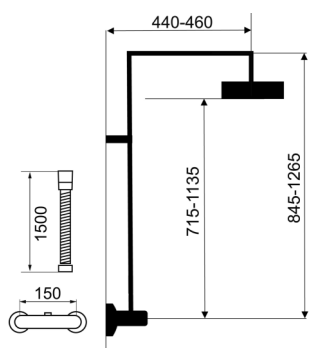

KÓD

SET034/TER,0 **NOVINKA**

NÁZEV PRODUKTU

Sprchová souprava + sprchová termostatická baterie 54962

PROVEDENÍ

chrom

OBRÁZEK

PIKTOGRAM

VLASTNOSTI PRODUKTU

- Počet poloh růžice : 3
- Počet poloh pevné sprchy : 1
- Typ : s termostatickou baterií
- Provedení: chrom
- Hloubka krabice [mm] : 410
- Šířka krabice [mm] : 850
- Výška krabice [mm] : 80
- Šířka výrobku [mm]: 210
- Průtok při dyn.tlaku 3 bary-pevná sprcha [l/m] : 7,8
- Průtok při dyn.tlaku 3 bary-ruční sprcha [l/m] : 6,6

TECHNICKÝ VÝKRES

SPECIFIKACE

- EAN: 8590309134039
- Intrastat: 84818011
- Hmotnost brutto [kg]: 5,381
- Výška výrobku [mm] : 1310
- Hloubka výrobku [mm]: 585